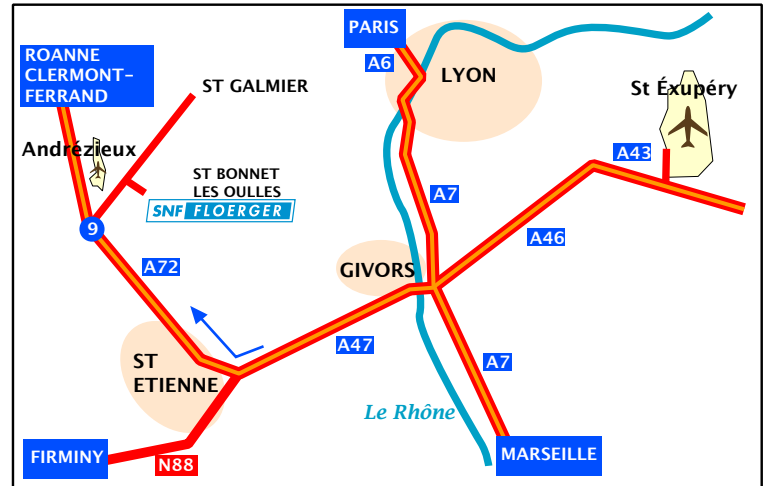

Access Map

SNF s.a.s.
rue Adrienne Bolland
ZAC de Milieux
42163 Andrézieux, FRANCE
tél: +33 (0)4 77 36 86 00
email: info@snf.fr
N 45°32'143" - E 004°18'708"
www.snf-group.com

SNF FLOERGER

Coming from Lyon Saint Éxupéry airport to SNF Andrézieux

- take A432 towards Lyon for 4 Km up to the toll booth
- take the A43-E70 towards Lyon for 8 km
- take the A46-E70 towards St Étienne for 20 km
- cross above the A7 highway and the Rhône river
- take the A47-E70 towards St Étienne for 35 km
- take the A72-E70 towards Clermont-Ferrand for 16 Km
- take exit n°9a towards St Galmier
- follow the D100 towards St Galmier for 2 km
- exit on the right on D200 towards St Bonnet les Oules

Coming from Clermont-Ferrand to SNF-Andrézieux

- when on the A72, take exit n°9 towards La Fouillouse
- at the roundabout cross over the highway A7
- at the roundabout, take the D100 towards St Galmier for 2 km
- exit on the right on D200 towards St Bonnet les Oules

- prendre la A432 vers Lyon sur 4 km jusqu'au péage
- prendre la A43-E70 vers Lyon sur 8 km
- prendre la A46-E70 vers St Etienne sur 20 km
- traverser l'autoroute A7 et le Rhône
- prendre la A47-E70 vers St Etienne sur 35 km
- prendre la A72-E70 vers Clermont-Ferrand sur 16 km
- prendre la sortie n°9a vers St Galmier
- suivre la D100 vers St Galmier sur 2 km
- prendre la sortie à droite sur la D200 vers St Bonnet les Oules